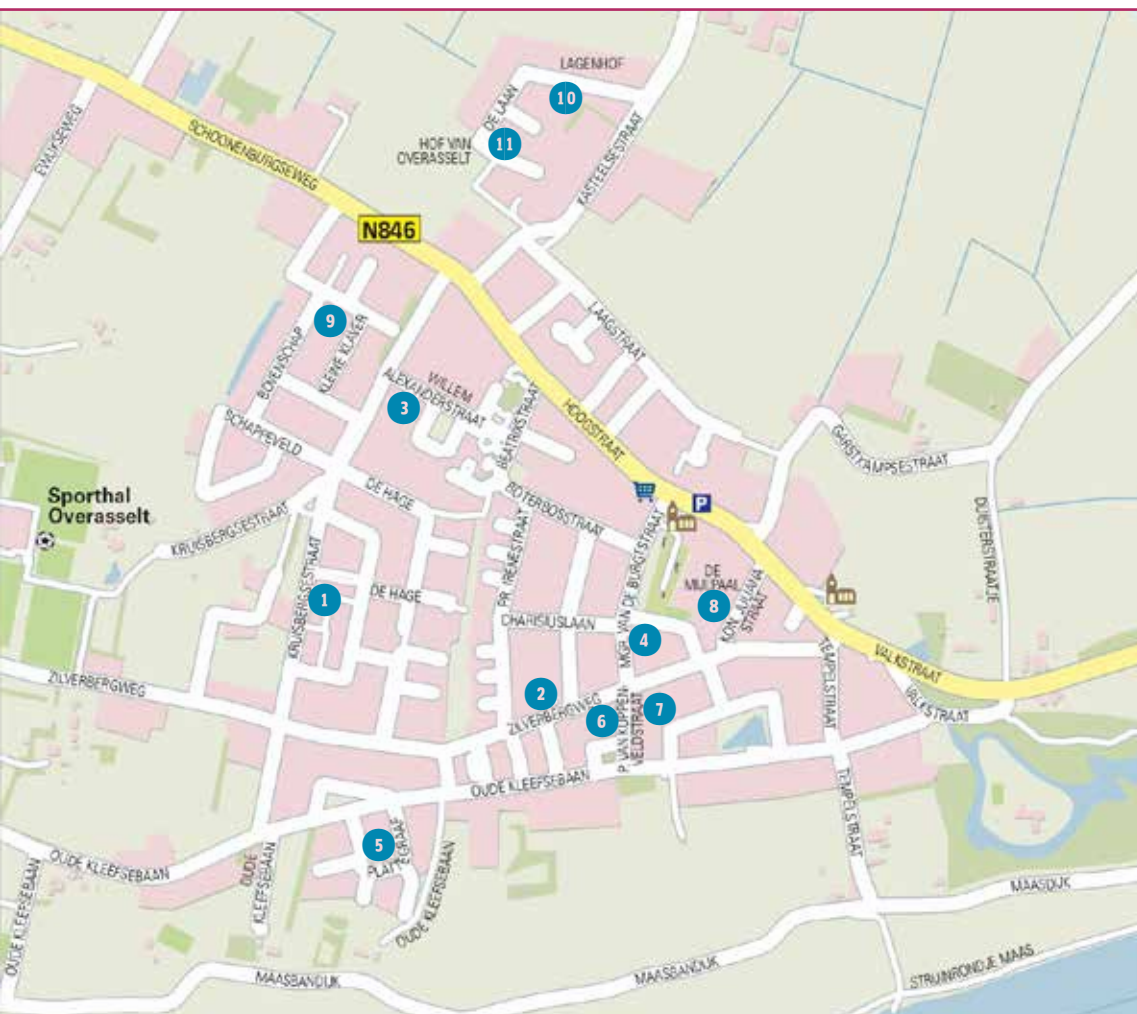

Overasselt

- 1 KRUISBERGSESTRAAT
- 2 ZILVERBERGWEG
- 3 WILLEM ALEXANDERSTRAAT
- 4 MGR. V.D BURGSTRAAT
- 5 PLATTEGRAAF
- 6 P. VAN KUPPENVELDSTRAAT
- 7 P. VAN KUPPENVELDSTRAAT
- 8 DE MIJLPAAL,
KONINGIN JULIANAstraat
- 9 KLEINE KLAVER,
TEUNISBLOEMSTRAAT
- 10 LAGENHOF
- 11 HOF VAN OVERASSELT

Voor het actuele woningaanbod kijkt u op www.oosterpoortwoon.nl

Kruisbergsestraat 39A en 39D

Aantal woningen	2
Type	benedenwoning met tuin
Slaapkamers	1
Huurklasse	€€

Zilverbergweg 22-26

Aantal woningen	3
Type	benedenwoning met tuin
Slaapkamers	2
Huurklasse	€€